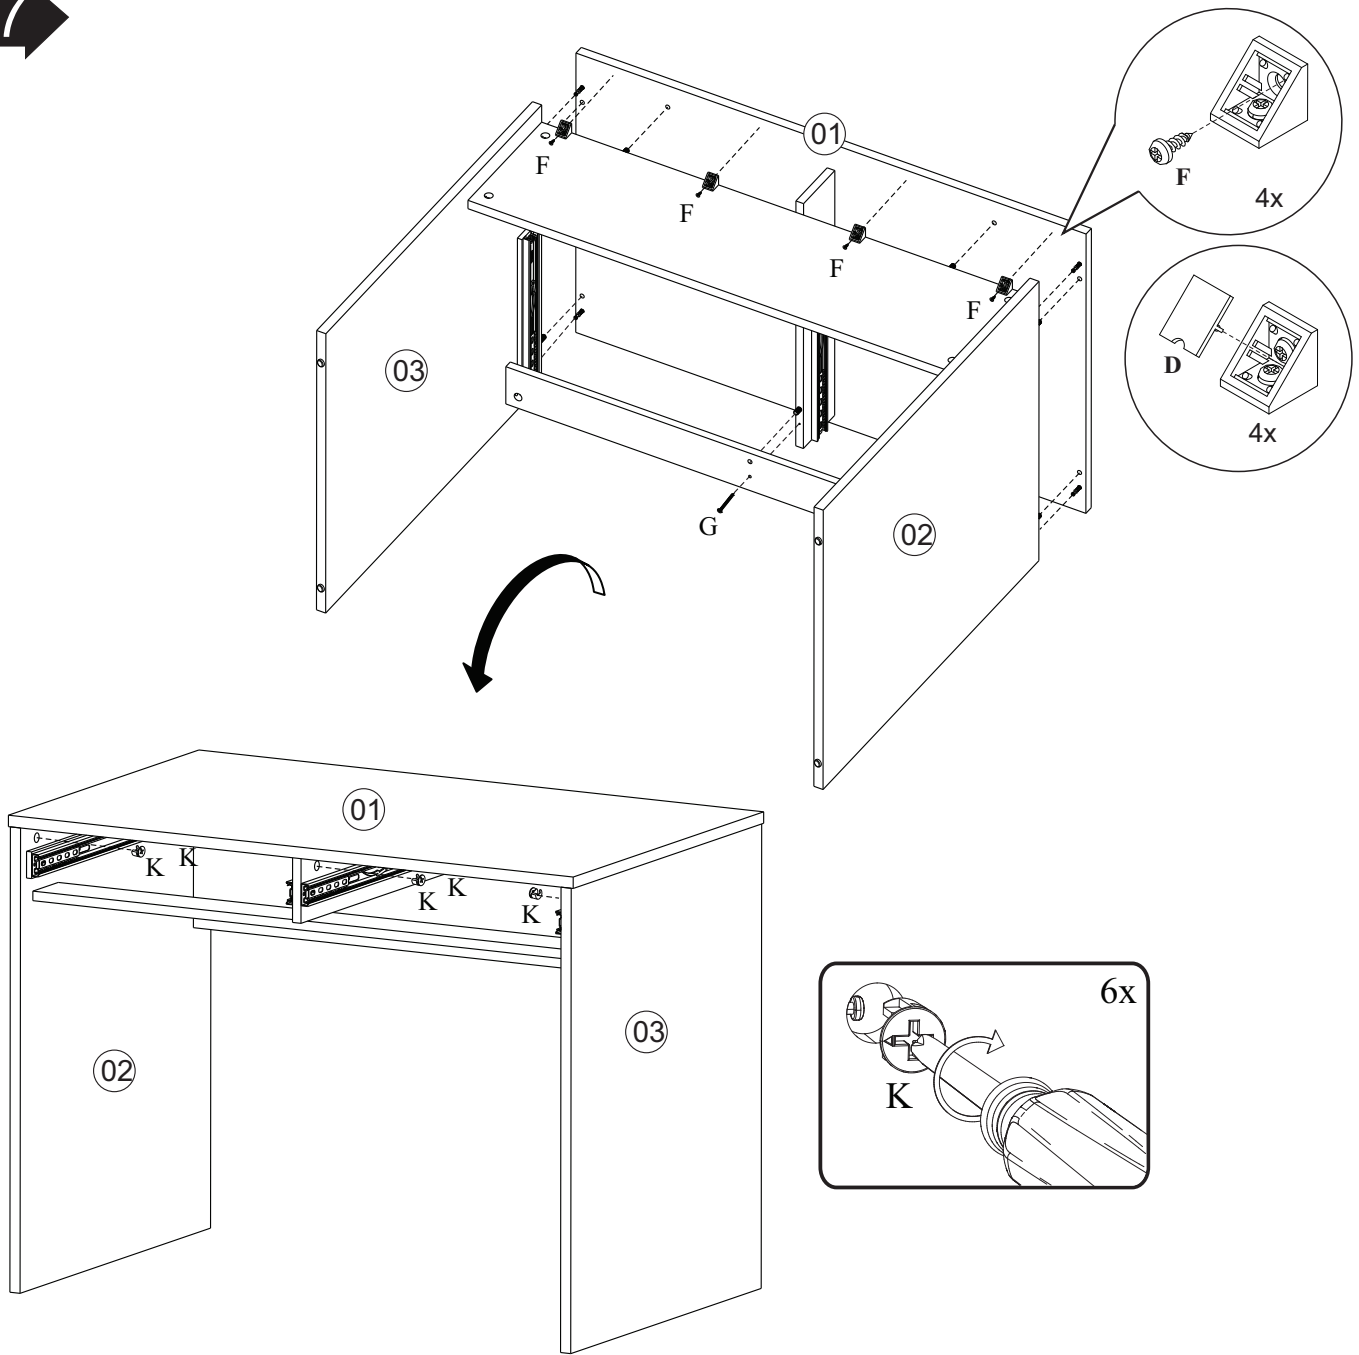

A			04
B		8x30	23
C			04
D			04
E		3,5x20 Chata	04
F		4,0x12	08

G		4,0x45 Chata	05
H		350mm Peças	04
I		4,0x12	12
J			16
K			16

Ref. K59000

Nº Peça	Nome da Peça	Qtde
1	Tampo	01
2	Lateral Esquerda	01
3	Lateral Direita	01
4	Travessa Traseira	01
5	Divisória	01
6	Frente Gaveta	02
7	Lateral Gaveta Direita	02
8	Lateral Gaveta Esquerda	02
9	Traseiro Gaveta	02
10	Fundo Gaveta	02
11	Distanciador Corrediça	02
12	Travessa	01

01

02 → 4x

03 →

04 →

05 → 2x

06 →

07

08