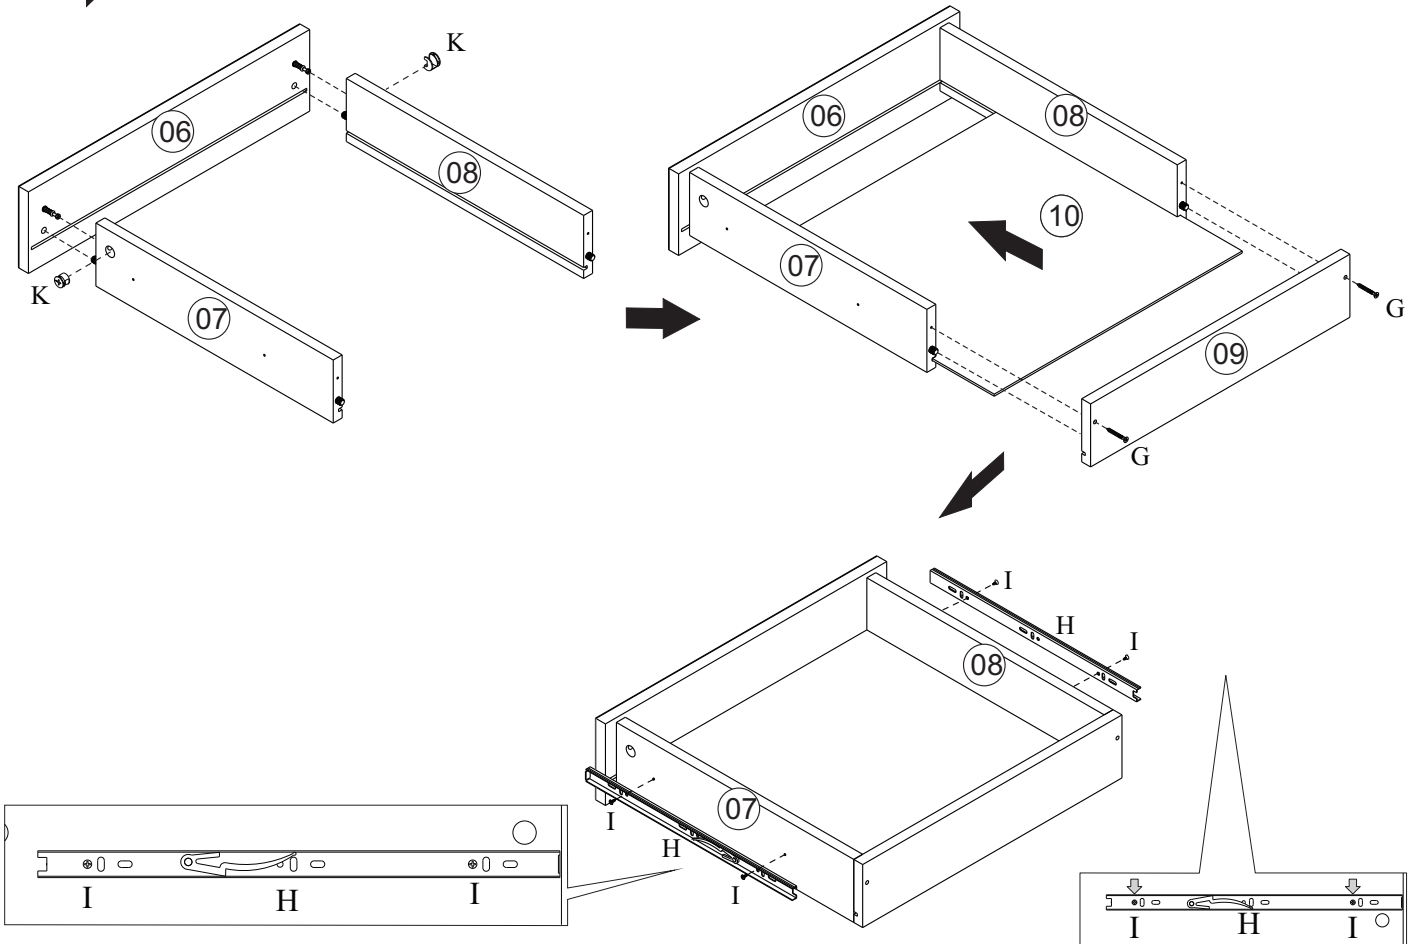

A			04
B		8x30	23
C			04
D			04
E		3,5x20 Chata	04
F		4,0x12	08

G		4,0x45 Chata	05
H		350mm Peças	04
I		4,0x12	12
J			16
K			16

Ref. K59000

Nº Peça	Nome da Peça	Qtde
1	Tampo	01
2	Lateral Esquerda	01
3	Lateral Direita	01
4	Travessa Traseira	01
5	Divisória	01
6	Frente Gaveta	02
7	Lateral Gaveta Direita	02
8	Lateral Gaveta Esquerda	02
9	Traseiro Gaveta	02
10	Fundo Gaveta	02
11	Distanciador Corrediça	02
12	Travessa	01

01

02 → 4x

03 →

04 →

05 → 2x

06 →

07

08