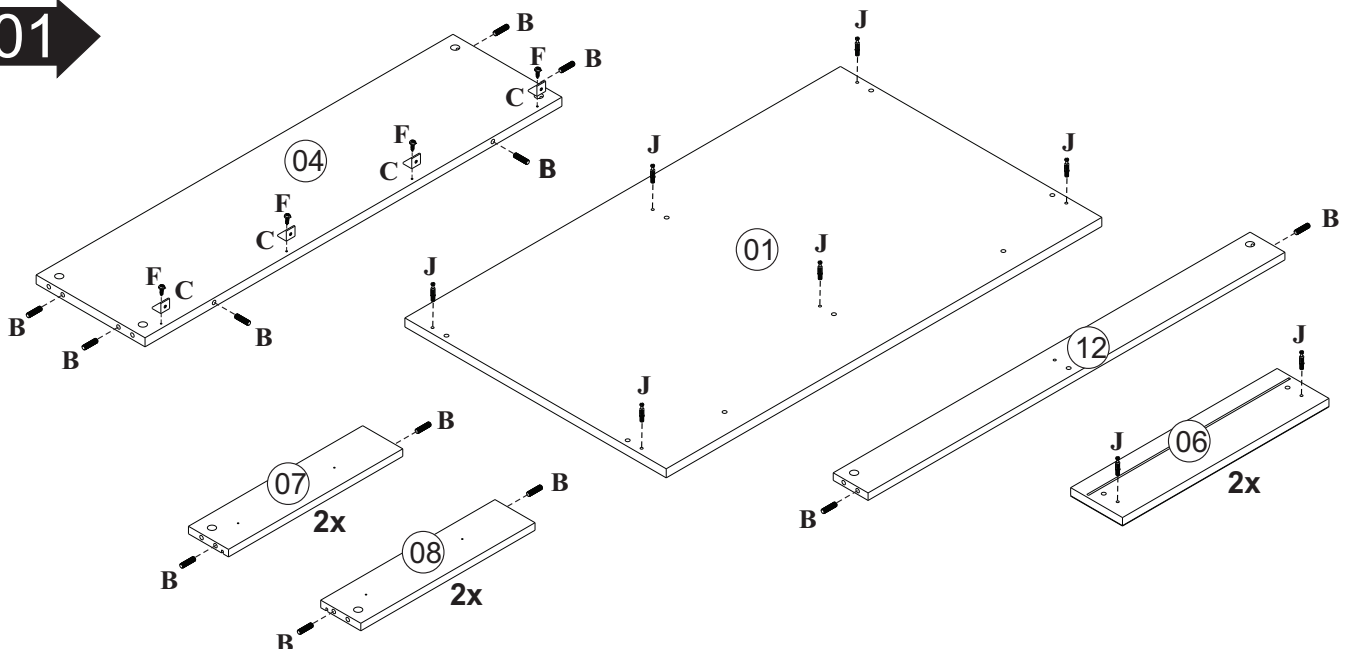

A			04
B		8x30	23
C			04
D			04
E		3,5x20 Chata	04
F		4,0x12	08

G		4,0x45 Chata	05
H		350mm Peças	04
I		4,0x12	12
J			16
K			16

Ref. K59000

Nº Peça	Nome da Peça	Qtde
1	Tampo	01
2	Lateral Esquerda	01
3	Lateral Direita	01
4	Travessa Traseira	01
5	Divisória	01
6	Frente Gaveta	02
7	Lateral Gaveta Direita	02
8	Lateral Gaveta Esquerda	02
9	Traseiro Gaveta	02
10	Fundo Gaveta	02
11	Distanciador Corrediça	02
12	Travessa	01

01

02 → 4x

03 →

04 →

05 → 2x

06 →

07

08