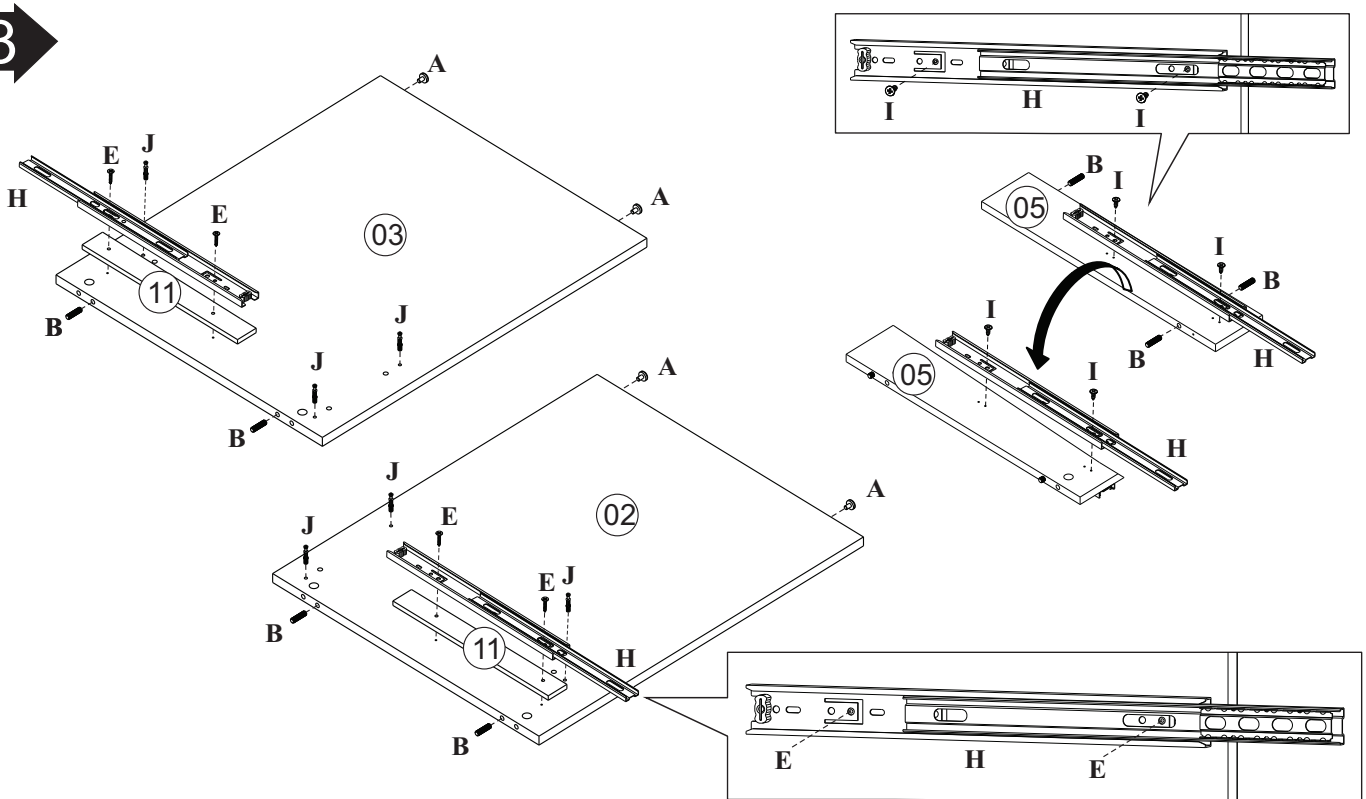

A			04
B		8x30	23
C			04
D			04
E		3,5x20 Chata	04
F		4,0x12	08

G		4,0x45 Chata	05
H		350mm Peças	04
I		4,0x12	12
J			16
K			16

Ref. K59000

Nº Peça	Nome da Peça	Qtde
1	Tampo	01
2	Lateral Esquerda	01
3	Lateral Direita	01
4	Travessa Traseira	01
5	Divisória	01
6	Frente Gaveta	02
7	Lateral Gaveta Direita	02
8	Lateral Gaveta Esquerda	02
9	Traseiro Gaveta	02
10	Fundo Gaveta	02
11	Distanciador Corrediça	02
12	Travessa	01

01

02 → 4x

03 →

04 →

05 → 2x

06 →

07

08