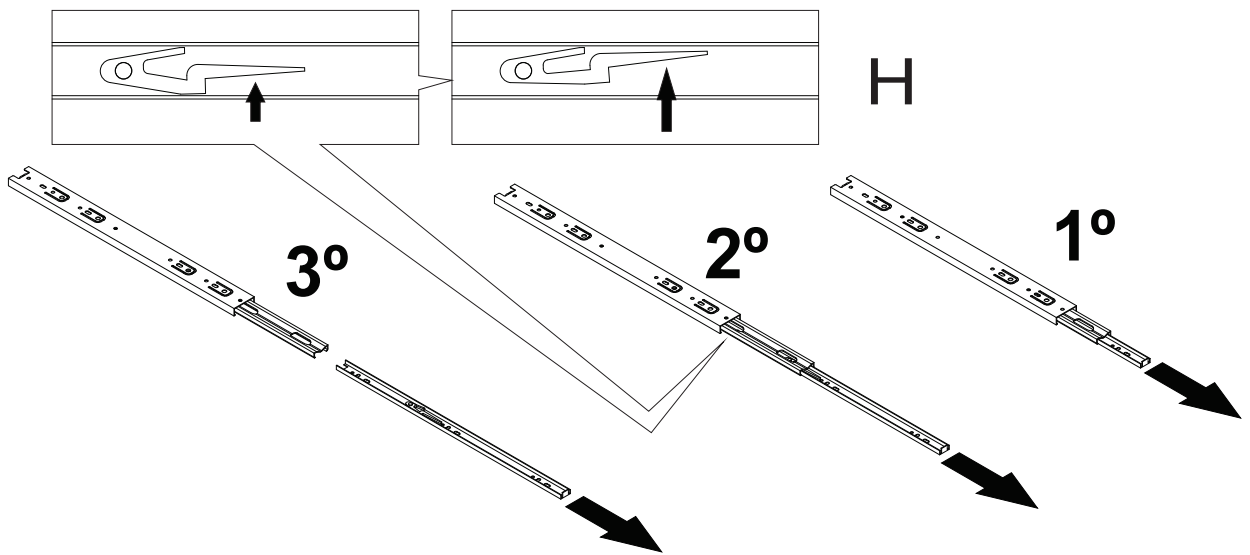

A			04
B		8x30	23
C			04
D			04
E		3,5x20 Chata	04
F		4,0x12	08

G		4,0x45 Chata	05
H		350mm Peças	04
I		4,0x12	12
J			16
K			16

Ref. K59000

Nº Peça	Nome da Peça	Qtde
1	Tampo	01
2	Lateral Esquerda	01
3	Lateral Direita	01
4	Travessa Traseira	01
5	Divisória	01
6	Frente Gaveta	02
7	Lateral Gaveta Direita	02
8	Lateral Gaveta Esquerda	02
9	Traseiro Gaveta	02
10	Fundo Gaveta	02
11	Distanciador Corrediça	02
12	Travessa	01

01

02 → 4x

03 →

04 →

05 → 2x

06 →

07

08