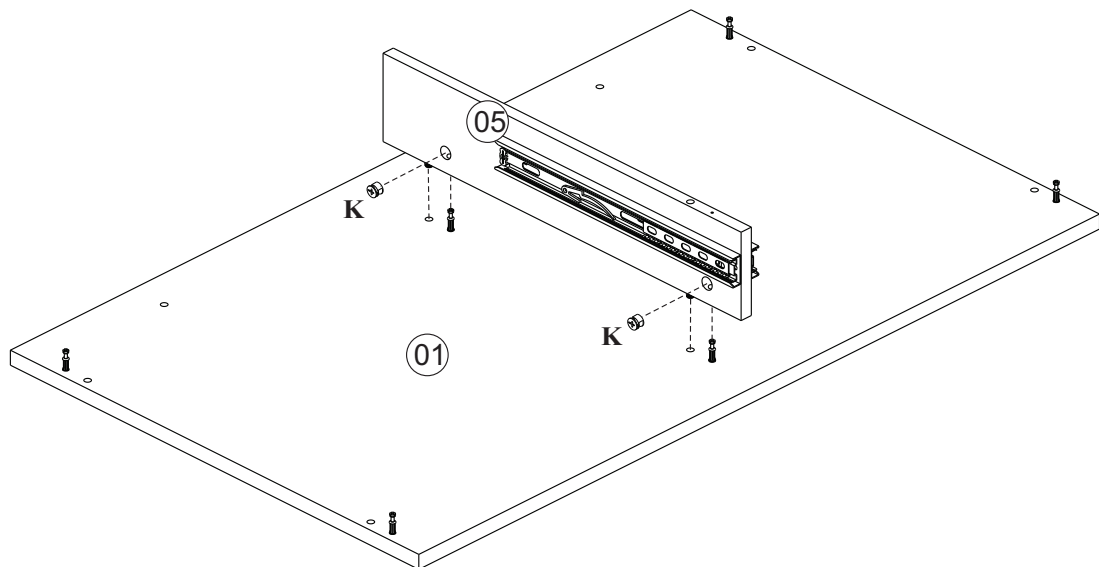

A			04
B		8x30	23
C			04
D			04
E		3,5x20 Chata	04
F		4,0x12	08

G		4,0x45 Chata	05
H		350mm Peças	04
I		4,0x12	12
J			16
K			16

Ref. K59000

Nº Peça	Nome da Peça	Qtde
1	Tampo	01
2	Lateral Esquerda	01
3	Lateral Direita	01
4	Travessa Traseira	01
5	Divisória	01
6	Frente Gaveta	02
7	Lateral Gaveta Direita	02
8	Lateral Gaveta Esquerda	02
9	Traseiro Gaveta	02
10	Fundo Gaveta	02
11	Distanciador Corrediça	02
12	Travessa	01

01

02 → 4x

03 →

04 →

05 → 2x

06 →

07

08