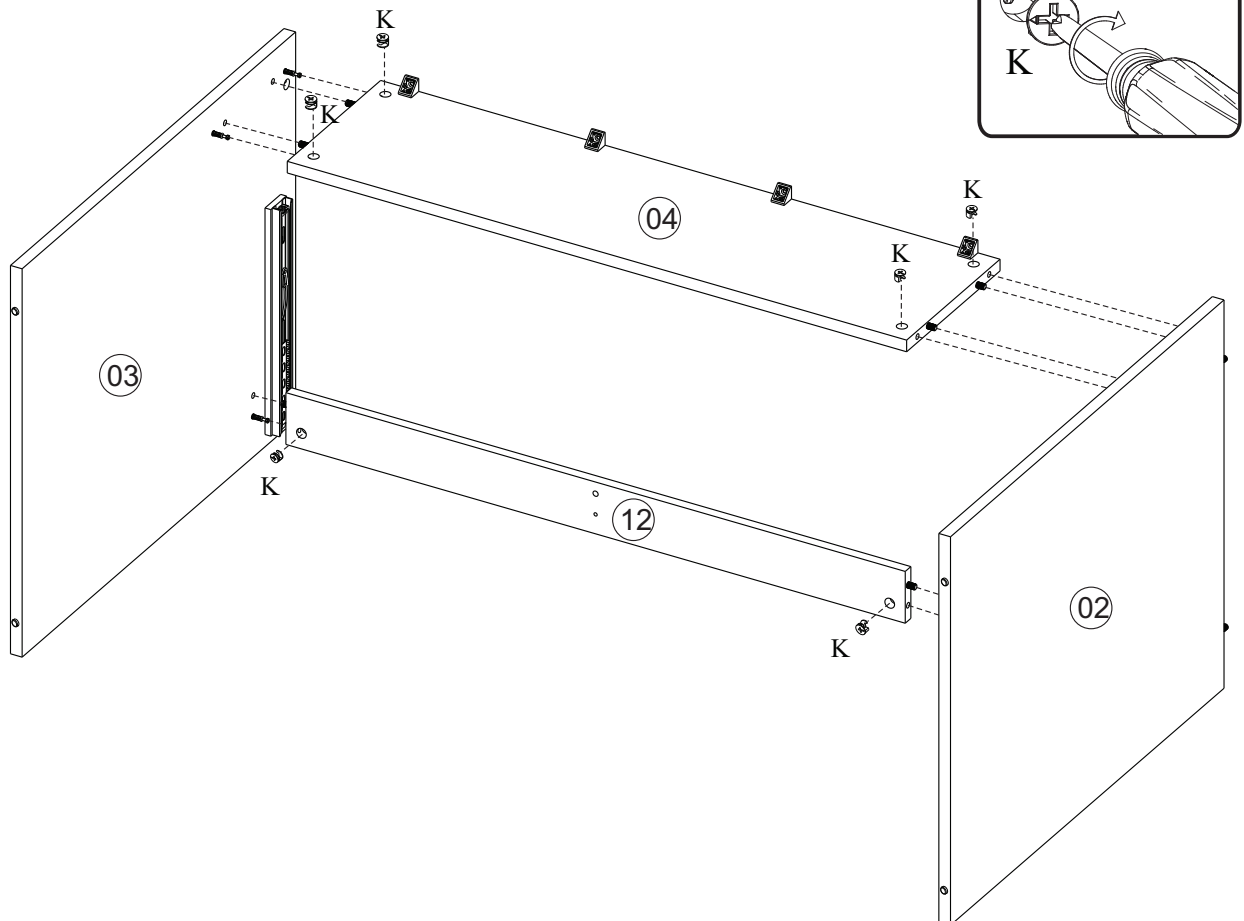

A			04
B		8x30	23
C			04
D			04
E		3,5x20 Chata	04
F		4,0x12	08

G		4,0x45 Chata	05
H		350mm Peças	04
I		4,0x12	12
J			16
K			16

Ref. K59000

Nº Peça	Nome da Peça	Qtde
1	Tampo	01
2	Lateral Esquerda	01
3	Lateral Direita	01
4	Travessa Traseira	01
5	Divisória	01
6	Frente Gaveta	02
7	Lateral Gaveta Direita	02
8	Lateral Gaveta Esquerda	02
9	Traseiro Gaveta	02
10	Fundo Gaveta	02
11	Distanciador Corrediça	02
12	Travessa	01

01

02 → 4x

03 →

04 →

05 → 2x

06 →

07

08