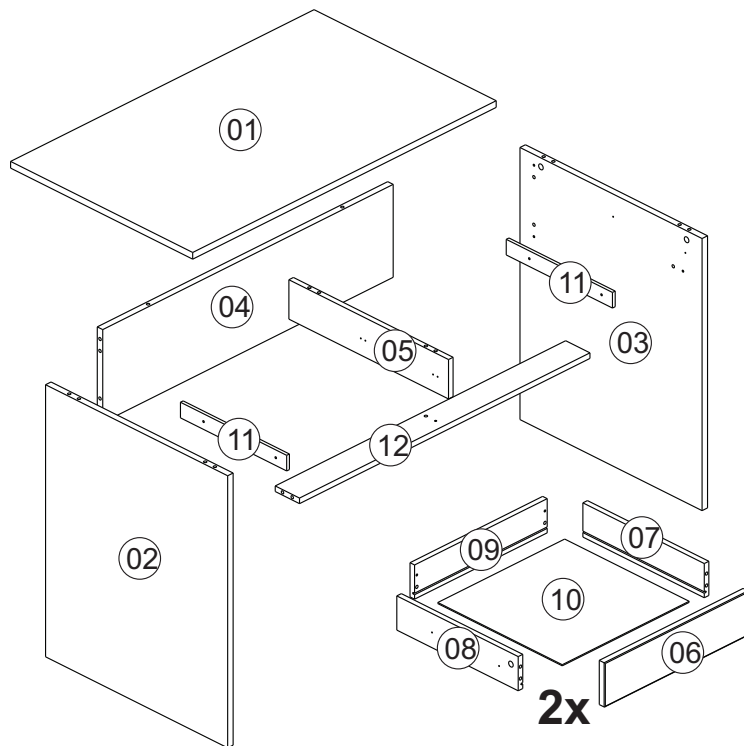

A			04
B		8x30	23
C			04
D			04
E		3,5x20 Chata	04
F		4,0x12	08

G		4,0x45 Chata	05
H		350mm Peças	04
I		4,0x12	12
J			16
K			16

Ref. K59000

Nº Peça	Nome da Peça	Qtde
1	Tampo	01
2	Lateral Esquerda	01
3	Lateral Direita	01
4	Travessa Traseira	01
5	Divisória	01
6	Frente Gaveta	02
7	Lateral Gaveta Direita	02
8	Lateral Gaveta Esquerda	02
9	Traseiro Gaveta	02
10	Fundo Gaveta	02
11	Distanciador Corrediça	02
12	Travessa	01

01

02 → 4x

03 →

04 →

05 → 2x

06 →

07

08