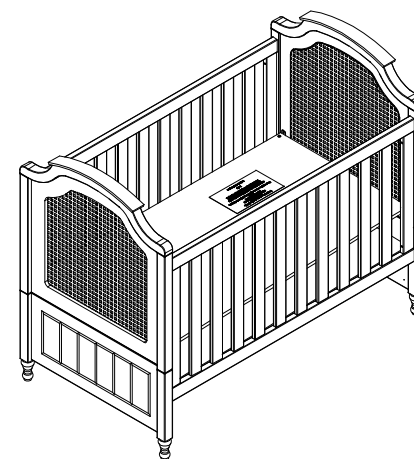

Berço Classic Ref 810B

Detalhe estrado

Berço Classic Ref 810C produzido a partir do dia 10/03/2023:

- Alterado estrado para painel.
- Alterado o suporte de estrado.
- Retirado os frisos dos pés.
- Pé torneado acompanha o berço.

Detalhe estrado

	PRODUTO	Berço Classic Ref 810C		
	DESENHO	Gean	UNID. DE MEDIDA	MM
	REVISÃO	00	DATA	29/11/2022

Mini Cama do Berço
Classic Ref 810B

Mini Cama do Berço Classic Ref
810C produzido a partir do dia
10/03/2023

- Alterado estrado para painel.
- Alterado o suporte de estrado.

	PRODUTO	Berço Classic Ref 810C		
	DESENHO	Gean	UNID. DE MEDIDA	MM
	REVISÃO	00	DATA	29/11/2022