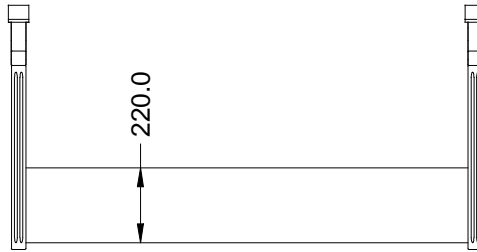

Berço Classic Ref 810B

Detalhe estrado

Berço Classic Ref 810C produzido a partir do dia 10/03/2023:

- Alterado estrado para painel.
- Alterado o suporte de estrado.
- Retirado os frisos dos pés.
- Pé torneado acompanha o berço.

Detalhe estrado

	PRODUTO	Berço Classic Ref 810C		
	DESENHO	Gean	UNID. DE MEDIDA	MM
	REVISÃO	00	DATA	29/11/2022

Mini Cama do Berço
Classic Ref 810B

Mini Cama do Berço Classic Ref
810C produzido a partir do dia
10/03/2023

- Alterado estrado para painel.
- Alterado o suporte de estrado.

	PRODUTO	Berço Classic Ref 810C		
	DESENHO	Gean	UNID. DE MEDIDA	MM
	REVISÃO	00	DATA	29/11/2022