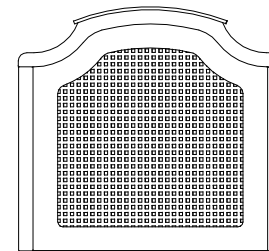

Berço Classic Ref 810B

Detalhe estrado

Berço Classic Ref 810C produzido a partir do dia 10/03/2023:

- Alterado estrado para painel.
- Alterado o suporte de estrado.
- Retirado os frisos dos pés.
- Pé torneado acompanha o berço.

Detalhe estrado

	PRODUTO	Berço Classic Ref 810C		
	DESENHO	Gean	UNID. DE MEDIDA	MM
	REVISÃO	00	DATA	29/11/2022

Mini Cama do Berço
Classic Ref 810B

Mini Cama do Berço Classic Ref
810C produzido a partir do dia
10/03/2023

- Alterado estrado para painel.
- Alterado o suporte de estrado.

	PRODUTO	Berço Classic Ref 810C		
	DESENHO	Gean	UNID. DE MEDIDA	MM
	REVISÃO	00	DATA	29/11/2022