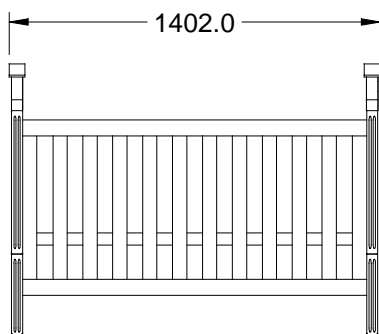

Berço Classic Ref 810B

Detalhe estrado

Berço Classic Ref 810C produzido a partir do dia 10/03/2023:

- Alterado estrado para painel.
- Alterado o suporte de estrado.
- Retirado os frisos dos pés.
- Pé torneado acompanha o berço.

Detalhe estrado

	PRODUTO	Berço Classic Ref 810C		
	DESENHO	Gean	UNID. DE MEDIDA	MM
	REVISÃO	00	DATA	29/11/2022

Mini Cama do Berço
Classic Ref 810B

Mini Cama do Berço Classic Ref
810C produzido a partir do dia
10/03/2023

- Alterado estrado para painel.
- Alterado o suporte de estrado.

	PRODUTO	Berço Classic Ref 810C		
	DESENHO	Gean	UNID. DE MEDIDA	MM
	REVISÃO	00	DATA	29/11/2022