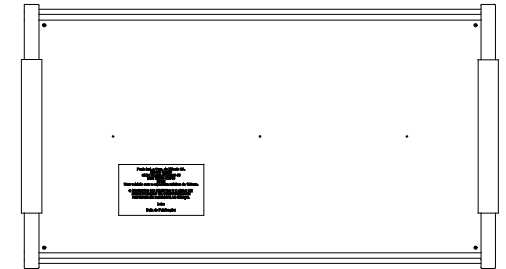

Berço Classic Ref 810B

Detalhe estrado

Berço Classic Ref 810C produzido a partir do dia 10/03/2023:

- Alterado estrado para painel.
- Alterado o suporte de estrado.
- Retirado os frisos dos pés.
- Pé torneado acompanha o berço.

Detalhe estrado

	PRODUTO	Berço Classic Ref 810C		
	DESENHO	Gean	UNID. DE MEDIDA	MM
	REVISÃO	00	DATA	29/11/2022

Mini Cama do Berço
Classic Ref 810B

Mini Cama do Berço Classic Ref
810C produzido a partir do dia
10/03/2023

- Alterado estrado para painel.
- Alterado o suporte de estrado.

	PRODUTO	Berço Classic Ref 810C		
	DESENHO	Gean	UNID. DE MEDIDA	MM
	REVISÃO	00	DATA	29/11/2022