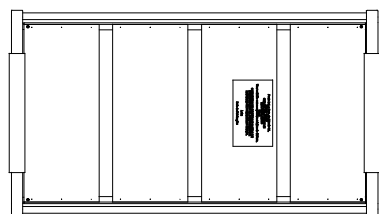

Berço Classic Ref 810B

Detalhe estrado

Berço Classic Ref 810C produzido a partir do dia 10/03/2023:

- Alterado estrado para painel.
- Alterado o suporte de estrado.
- Retirado os frisos dos pés.
- Pé torneado acompanha o berço.

Detalhe estrado

	PRODUTO	Berço Classic Ref 810C		
	DESENHO	Gean	UNID. DE MEDIDA	MM
	REVISÃO	00	DATA	29/11/2022

Mini Cama do Berço
Classic Ref 810B

Mini Cama do Berço Classic Ref
810C produzido a partir do dia
10/03/2023

- Alterado estrado para painel.
- Alterado o suporte de estrado.

	PRODUTO	Berço Classic Ref 810C		
	DESENHO	Gean	UNID. DE MEDIDA	MM
	REVISÃO	00	DATA	29/11/2022