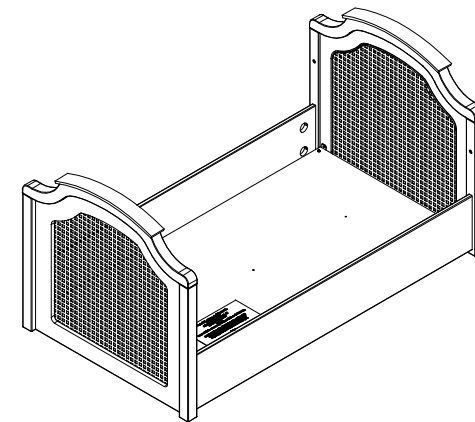

Berço Classic Ref 810B

Detalhe estrado

Berço Classic Ref 810C produzido a partir do dia 10/03/2023:

- Alterado estrado para painel.
- Alterado o suporte de estrado.
- Retirado os frisos dos pés.
- Pé torneado acompanha o berço.

Detalhe estrado

	PRODUTO	Berço Classic Ref 810C		
	DESENHO	Gean	UNID. DE MEDIDA	MM
	REVISÃO	00	DATA	29/11/2022

Mini Cama do Berço
Classic Ref 810B

Mini Cama do Berço Classic Ref
810C produzido a partir do dia
10/03/2023

- Alterado estrado para painel.
- Alterado o suporte de estrado.

	PRODUTO	Berço Classic Ref 810C		
	DESENHO	Gean	UNID. DE MEDIDA	MM
	REVISÃO	00	DATA	29/11/2022