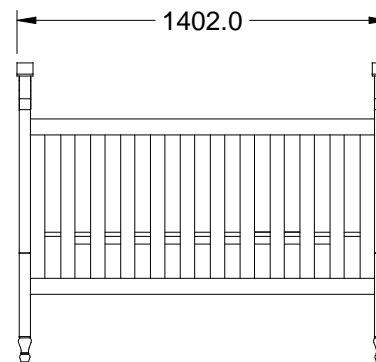

Berço Classic Ref 810B

Detalhe estrado

Berço Classic Ref 810C produzido a partir do dia 10/03/2023:

- Alterado estrado para painel.
- Alterado o suporte de estrado.
- Retirado os frisos dos pés.
- Pé torneado acompanha o berço.

Detalhe estrado

	PRODUTO	Berço Classic Ref 810C		
	DESENHO	Gean	UNID. DE MEDIDA	MM
	REVISÃO	00	DATA	29/11/2022

Mini Cama do Berço
Classic Ref 810B

Mini Cama do Berço Classic Ref
810C produzido a partir do dia
10/03/2023

- Alterado estrado para painel.
- Alterado o suporte de estrado.

	PRODUTO	Berço Classic Ref 810C		
	DESENHO	Gean	UNID. DE MEDIDA	MM
	REVISÃO	00	DATA	29/11/2022