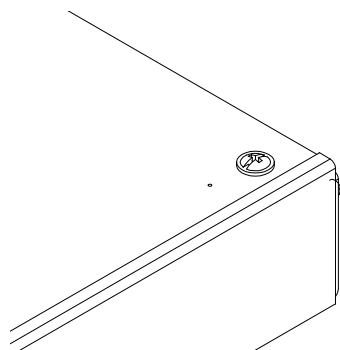

Berço Classic Ref 810B

Detalhe estrado

Berço Classic Ref 810C produzido a partir do dia 10/03/2023:

- Alterado estrado para painel.
- Alterado o suporte de estrado.
- Retirado os frisos dos pés.
- Pé torneado acompanha o berço.

Detalhe estrado

	PRODUTO	Berço Classic Ref 810C		
	DESENHO	Gean	UNID. DE MEDIDA	MM
	REVISÃO	00	DATA	29/11/2022

Mini Cama do Berço
Classic Ref 810B

Mini Cama do Berço Classic Ref
810C produzido a partir do dia
10/03/2023

- Alterado estrado para painel.
- Alterado o suporte de estrado.

	PRODUTO	Berço Classic Ref 810C		
	DESENHO	Gean	UNID. DE MEDIDA	MM
	REVISÃO	00	DATA	29/11/2022