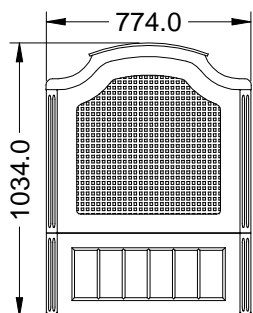

Berço Classic Ref 810B

Detalhe estrado

Berço Classic Ref 810C produzido a partir do dia 10/03/2023:

- Alterado estrado para painel.
- Alterado o suporte de estrado.
- Retirado os frisos dos pés.
- Pé torneado acompanha o berço.

Detalhe estrado

	PRODUTO	Berço Classic Ref 810C		
	DESENHO	Gean	UNID. DE MEDIDA	MM
	REVISÃO	00	DATA	29/11/2022

Mini Cama do Berço
Classic Ref 810B

Mini Cama do Berço Classic Ref
810C produzido a partir do dia
10/03/2023

- Alterado estrado para painel.
- Alterado o suporte de estrado.

	PRODUTO	Berço Classic Ref 810C		
	DESENHO	Gean	UNID. DE MEDIDA	MM
	REVISÃO	00	DATA	29/11/2022