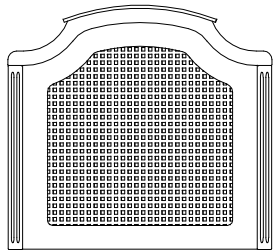

Berço Classic Ref 810B

Detalhe estrado

Berço Classic Ref 810C produzido a partir do dia 10/03/2023:

- Alterado estrado para painel.
- Alterado o suporte de estrado.
- Retirado os frisos dos pés.
- Pé torneado acompanha o berço.

Detalhe estrado

	PRODUTO	Berço Classic Ref 810C		
	DESENHO	Gean	UNID. DE MEDIDA	MM
	REVISÃO	00	DATA	29/11/2022

Mini Cama do Berço
Classic Ref 810B

Mini Cama do Berço Classic Ref
810C produzido a partir do dia
10/03/2023

- Alterado estrado para painel.
- Alterado o suporte de estrado.

	PRODUTO	Berço Classic Ref 810C		
	DESENHO	Gean	UNID. DE MEDIDA	MM
	REVISÃO	00	DATA	29/11/2022