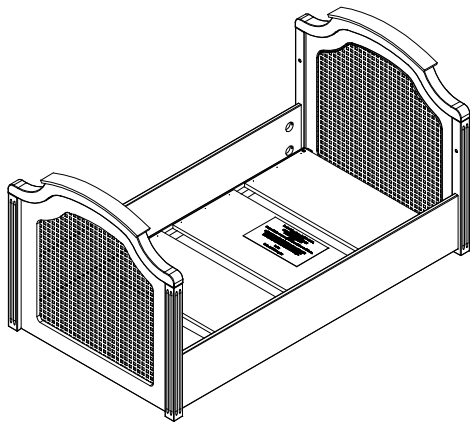

Berço Classic Ref 810B

Detalhe estrado

Berço Classic Ref 810C produzido a partir do dia 10/03/2023:

- Alterado estrado para painel.
- Alterado o suporte de estrado.
- Retirado os frisos dos pés.
- Pé torneado acompanha o berço.

Detalhe estrado

	PRODUTO	Berço Classic Ref 810C		
	DESENHO	Gean	UNID. DE MEDIDA	MM
	REVISÃO	00	DATA	29/11/2022

Mini Cama do Berço
Classic Ref 810B

Mini Cama do Berço Classic Ref
810C produzido a partir do dia
10/03/2023

- Alterado estrado para painel.
- Alterado o suporte de estrado.

	PRODUTO	Berço Classic Ref 810C		
	DESENHO	Gean	UNID. DE MEDIDA	MM
	REVISÃO	00	DATA	29/11/2022