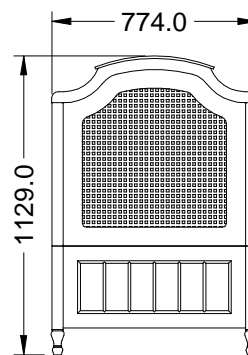

Berço Classic Ref 810B

Detalhe estrado

Berço Classic Ref 810C produzido a partir do dia 10/03/2023:

- Alterado estrado para painel.
- Alterado o suporte de estrado.
- Retirado os frisos dos pés.
- Pé torneado acompanha o berço.

Detalhe estrado

	PRODUTO	Berço Classic Ref 810C		
	DESENHO	Gean	UNID. DE MEDIDA	MM
	REVISÃO	00	DATA	29/11/2022

Mini Cama do Berço
Classic Ref 810B

Mini Cama do Berço Classic Ref
810C produzido a partir do dia
10/03/2023

- Alterado estrado para painel.
- Alterado o suporte de estrado.

	PRODUTO	Berço Classic Ref 810C		
	DESENHO	Gean	UNID. DE MEDIDA	MM
	REVISÃO	00	DATA	29/11/2022