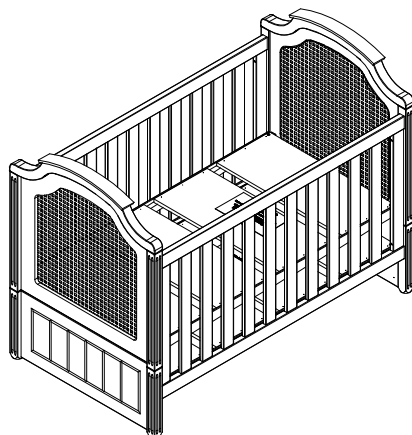

Berço Classic Ref 810B

Detalhe estrado

Berço Classic Ref 810C produzido a partir do dia 10/03/2023:

- Alterado estrado para painel.
- Alterado o suporte de estrado.
- Retirado os frisos dos pés.
- Pé torneado acompanha o berço.

Detalhe estrado

	PRODUTO	Berço Classic Ref 810C		
	DESENHO	Gean	UNID. DE MEDIDA	MM
	REVISÃO	00	DATA	29/11/2022

Mini Cama do Berço
Classic Ref 810B

Mini Cama do Berço Classic Ref
810C produzido a partir do dia
10/03/2023

- Alterado estrado para painel.
- Alterado o suporte de estrado.

	PRODUTO	Berço Classic Ref 810C		
	DESENHO	Gean	UNID. DE MEDIDA	MM
	REVISÃO	00	DATA	29/11/2022